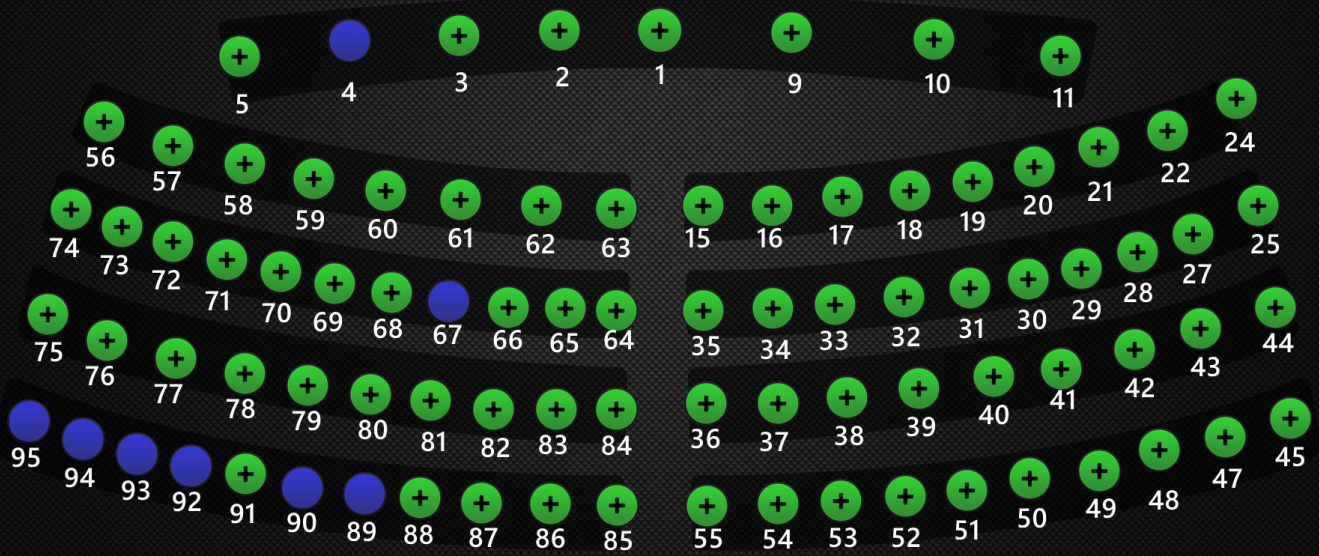

COMISION DE HACIENDA DICTAMEN #83  
FAVORABLE

07/09/2021  
12:09 p.m.

SI: 78

NO: 0

ABST. 0

0

Reunión: PLENARIA ORDINARIA #19  
Nombre de Voto: COMISION DE HACIENDA DICTAMEN #83 FAVORABLE  
Asunto de votos:

Inicio de los votos: 07/09/2021 12:08:52 p.m.  
Fin de votos: 07/09/2021 12:09:18 p.m.