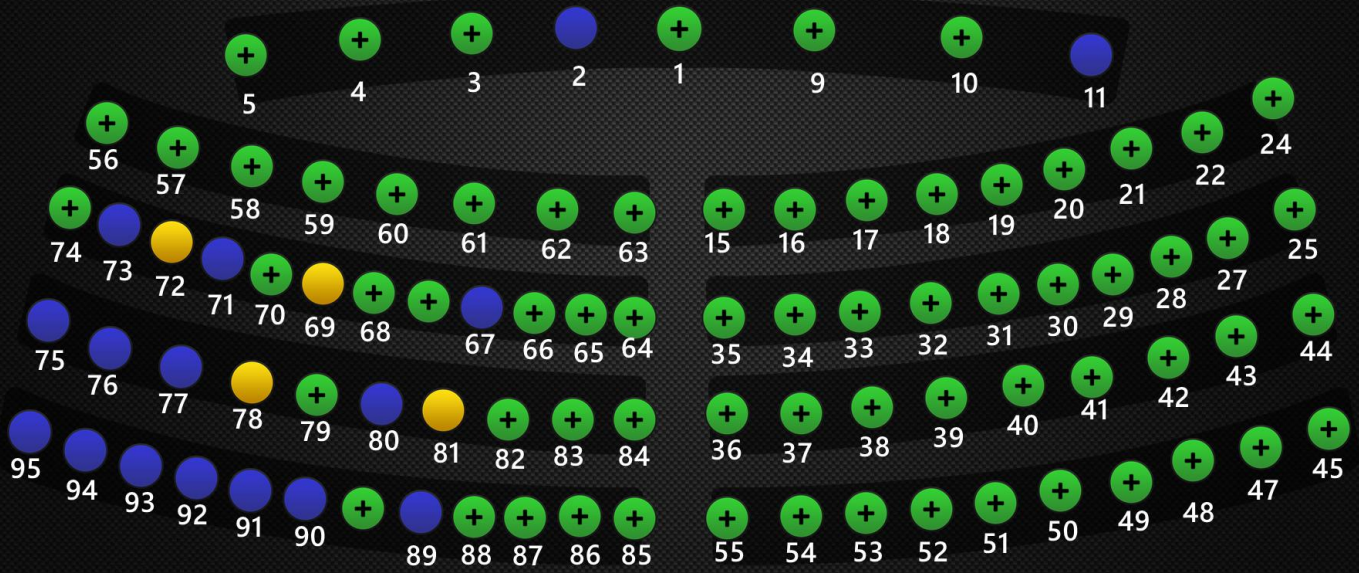

PIEZA 1A FONDO DE LO SOLICITADO

14/06/2022
08:52 p.m.

SI: 68 **NO: 0** **ABST. 4**

Asunto: PIEZA 1A;

Nombre de Voto: PIEZA 1A FONDO DE LO SOLICITADO

Asunto de votos:

Reunión: PLENARIA ORDINARIA #59

Nombre de Agenda: PIEZA 1A