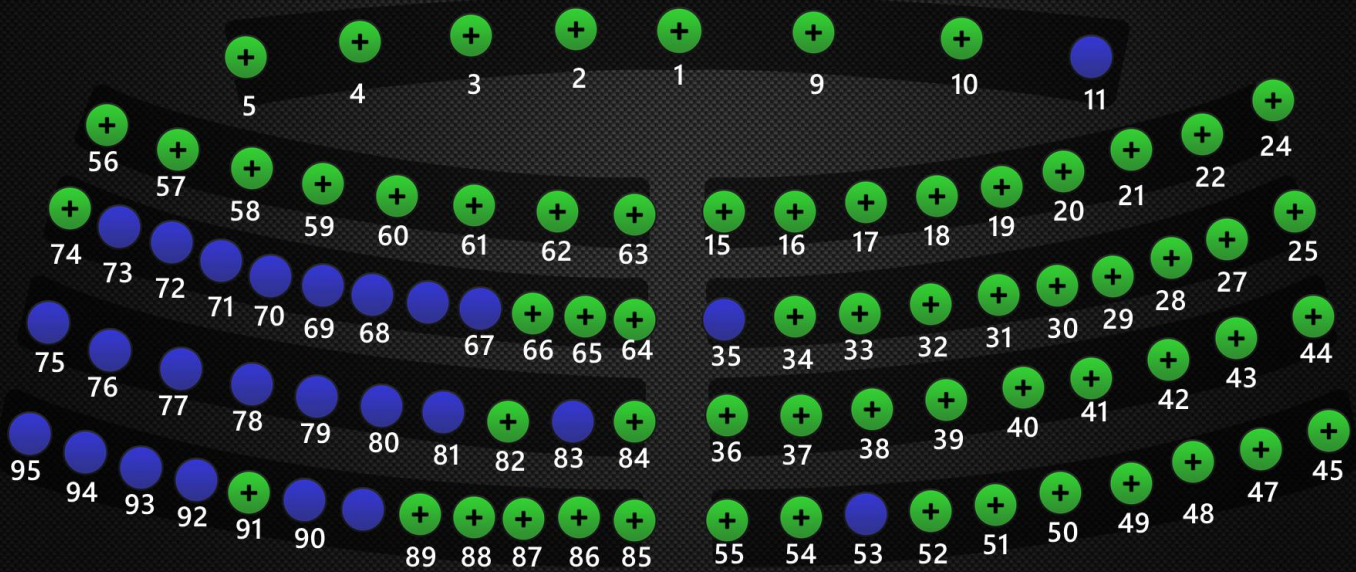

# PIEZA 1A DISPENSA DE TRÁMITES

21/02/2023

06:43 p.m.

**SI: 63**      **NO: 0**      **ABST. 0**

Asunto: PIEZA 1A;

Nombre de Voto: PIEZA 1A DISPENSA DE TRÁMITES

Asunto de votos:

Reunión: PLENARIA ORDINARIA #96

Nombre de Agenda: PIEZA 1A

Inicio de los votos: 21/02/2023 06:43:23 p.m.

Fin de votos: 21/02/2023 06:43:52 p.m.