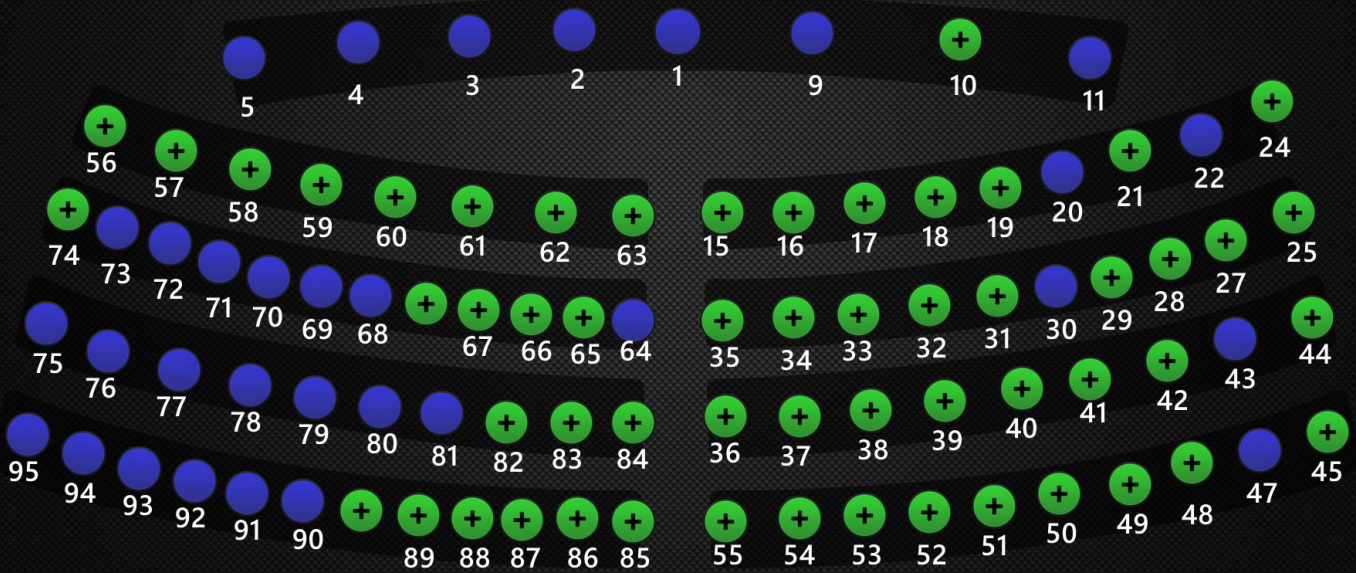

PIEZA 1A DISPENSA DE TRÁMITES

22/06/2022
09:05 p.m.

SI: 56

NO: 0

ABST. 0

0

Asunto: PIEZA 1A;

Nombre de Voto: PIEZA 1A DISPENSA DE TRÁMITES

Asunto de votos:

Reunión: PLENARIA ORDINARIA #61

Nombre de Agenda: PIEZA 1A

Inicio de los votos: 22/06/2022 09:04:21 p.m.

Fin de votos: 22/06/2022 09:05:07 p.m.

Resultados de Votos Totales

Votos: 80

| | | |
|-------|----|-----|
| SI: | 56 | 70% |
| NO: | 0 | 0% |
| ABST. | 0 | 0% |