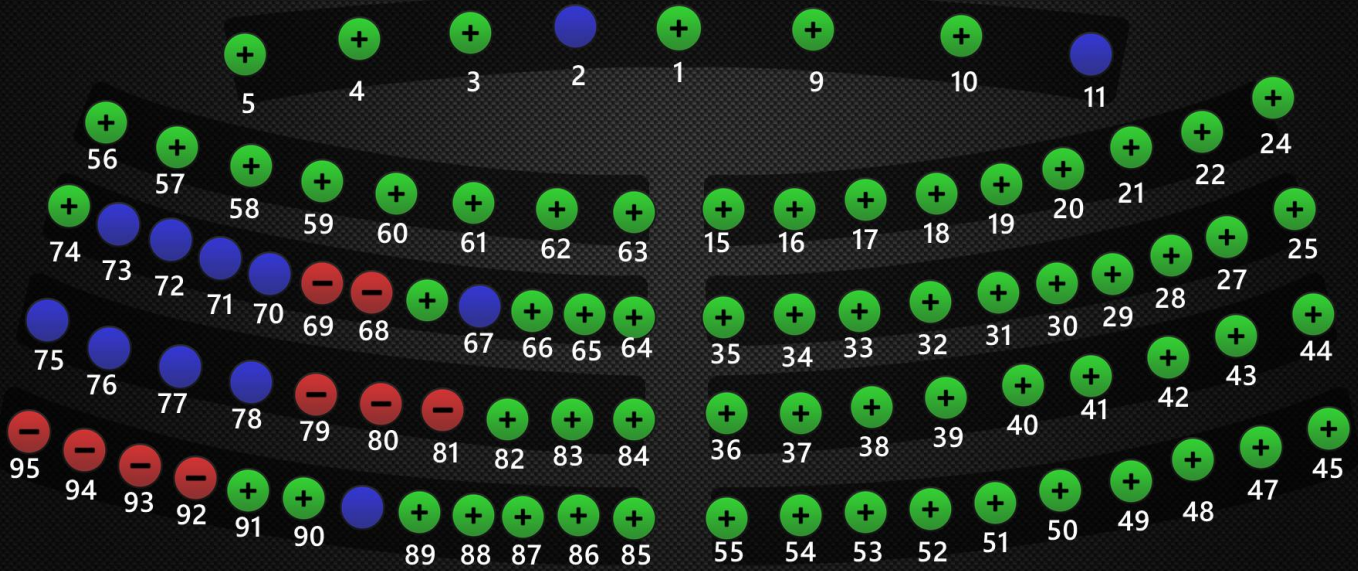

# PIEZA 1A FONDO DE LO SOLICITADO

09/02/2024  
05:49 p.m.

SI: 67

NO: 9

ABST. 0

0

Asunto: PIEZA 1A;

Nombre de Voto: PIEZA 1A FONDO DE LO SOLICITADO

Asunto de votos:

Reunión: PLENARIA ORDINARIA #143

Nombre de Agenda: PIEZA 1A

Inicio de los votos: 09/02/2024 05:48:49 p.m.

Fin de votos: 09/02/2024 05:49:17 p.m.