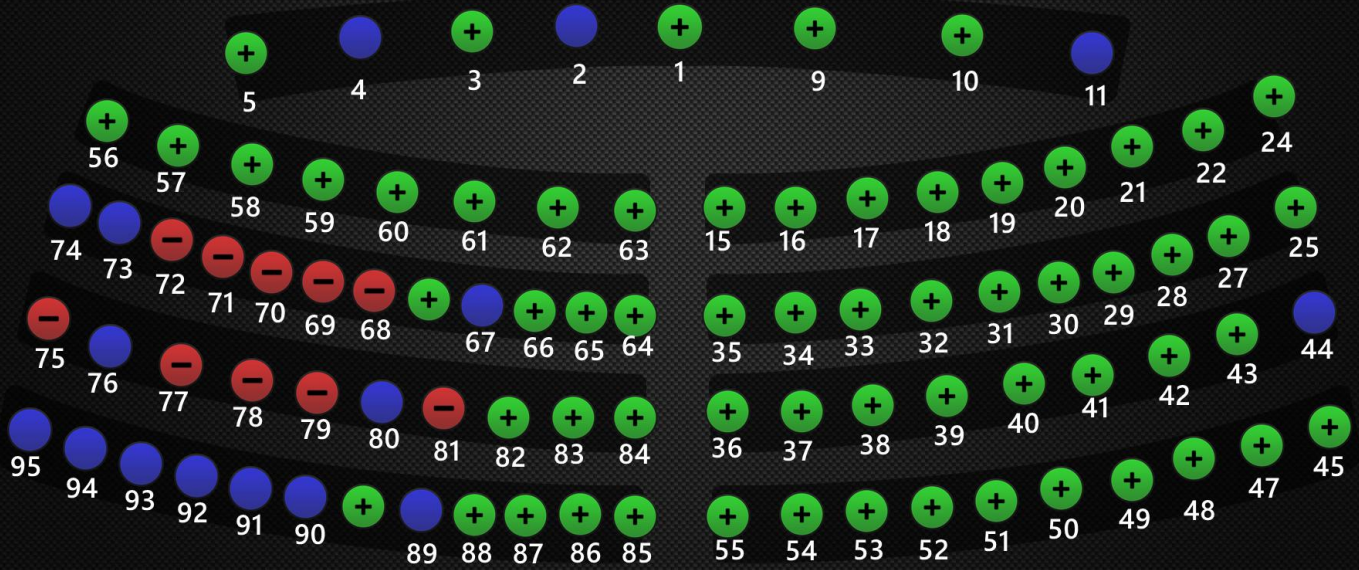

# PIEZA 2A DISPENSA DE TRÁMITES

14/06/2022  
09:21 p.m.

**SI: 62**      **NO: 10**      **ABST. 0**

Asunto: PIEZA 2A;

Nombre de Voto: PIEZA 2A DISPENSA DE TRÁMITES

Asunto de votos:

Reunión: PLENARIA ORDINARIA #59

Nombre de Agenda: PIEZA 2A

Inicio de los votos: 14/06/2022 09:21:01 p.m.

Fin de votos: 14/06/2022 09:21:34 p.m.