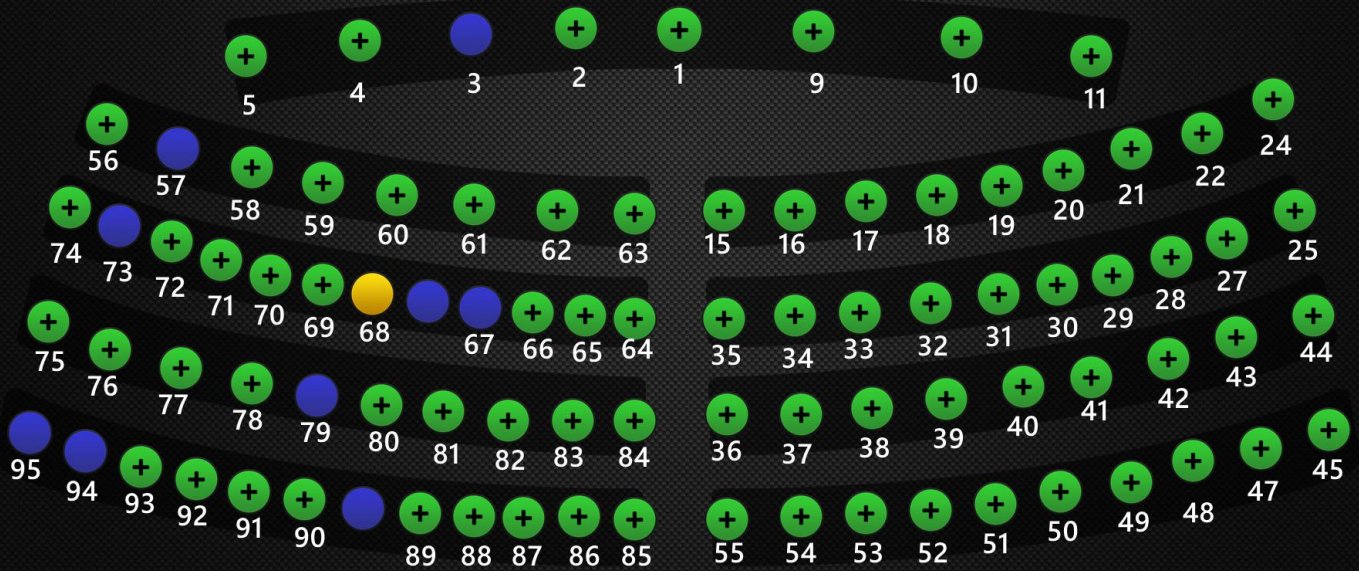

RELACIONES EXTERIORES DICTAMEN #33

30/08/2022
01:42 p.m.

FAVORABLE

SI: 78

NO: 0

ABST. 1

1

Asunto: RELACIONES EXTERIORES DICTAMEN #33 FAVORABLE;
DICTAMEN N° 33, FAVORABLE, a la iniciativa del presidente de la República por medio de la ministra de Relaciones Exteriores, en el sentido se reforme la Ley Especial de Creación del Régimen de Identificación Migratorio y Aduanero, aplicable a las personas afectadas por la Sentencia de la Corte Internacional de Justicia del 11 de Septiembre de 1992. Expediente N° 696-8-2022-1.

Nombre de Voto: RELACIONES EXTERIORES DICTAMEN #33 FAVORABLE

Asunto de votos:

Reunión: PLENARIA ORDINARIA #70
Nombre de Agenda: RELACIONES EXTERIORES DICTAMEN #33 FAVORABLE
Inicio de los votos: 30/08/2022 01:42:11 p.m.
Fin de votos: 30/08/2022 01:42:55 p.m.